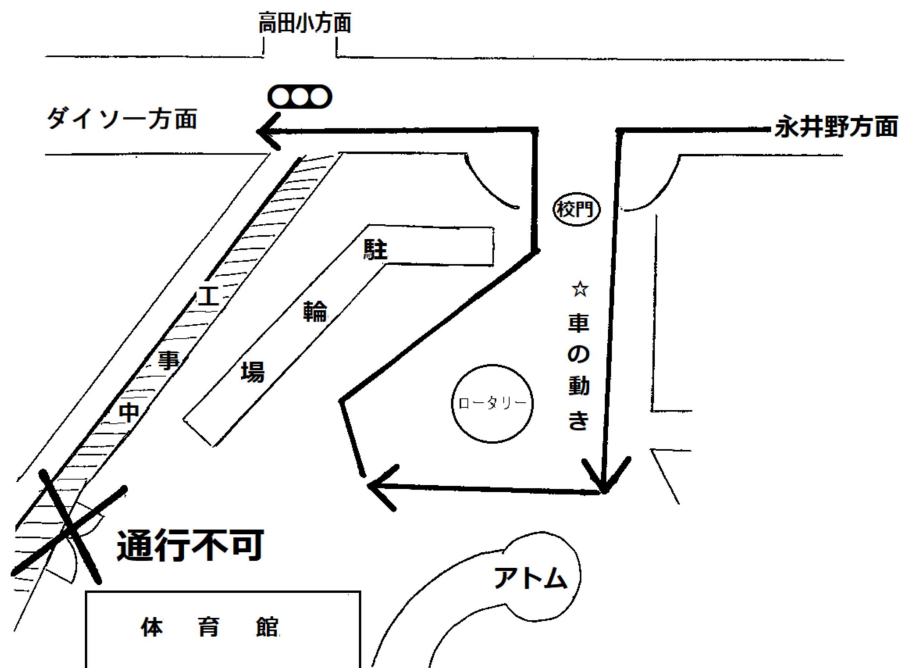

保護者各位

会津美里町立高田中学校長 坂 口 伸

道路工事に伴う駐車場の乗り入れ制限について

時下、保護者の皆様におかれましては益々ご健勝のことと存じます。

現在行われている、本校北側道路の工事に伴い、体育館東側駐車場について下記の通り、乗り入れについて制限させていただきます。

ご不便をおかけしますが、生徒の安全のため、ご理解を賜りますようお願い申し上げます。

記

- 1 期 間 令和3年6月1日(火)～8月10日(火)
※交差点信号機移設工事で、信号機の納期が遅れているため。

2 制限の内容

(1) 登校時の送迎について

- ◎ 北側出入り口の使用が出来ません。
- ※東側正門前より入り、東側正門(同じ出入り口)より出て下さい。
- ※構内が狭くなっております。登校する生徒の安全の確保、及び、接触事故等には十分にご注意下さい。

(2) 下校時のお迎えについて

- ◎ 下校時は構内へ乗り入れることは出来ません。
- ※校舎南側駐車場は、スクールバス発着のため利用できません。
- ※門前町駐車場をお借りしていますので、そちらをご利用下さい。
- ※近隣の商店、施設等の駐車場は利用しないで下さい。